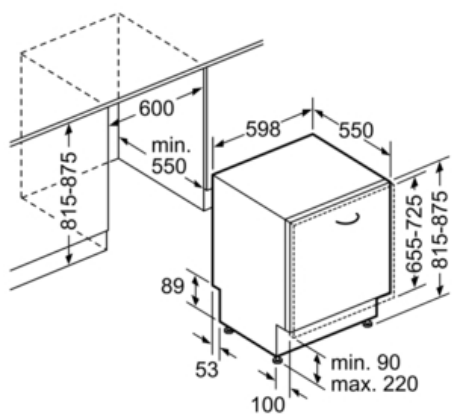

Serie | 6 Umývačky riadu

SMV68TX00E

**Umývačka riadu SuperSilence Plus
plne zabudovateľný spotrebič**

rozmery v mm